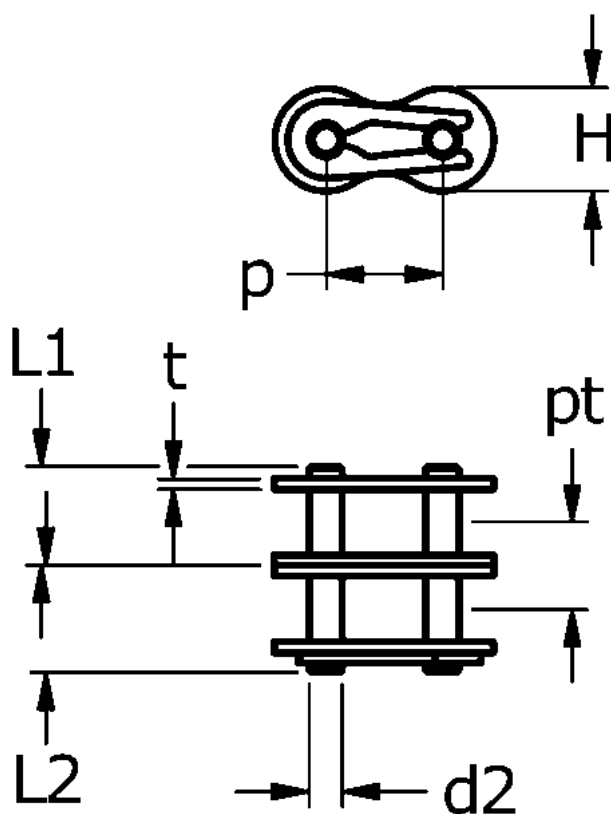

Varenummer: 61370235162002
Beskrivelse: Tsubaki 16 B-2 Duplex samleled med fjeder
Neptune.

Mål

$d_2 = 8.28$
 $H = 21$
 $L_1 = 33.55$
 $L_2 = 35.75$
 $P = 25.4$
 $pt = 31.88$
 $t = 3.2$